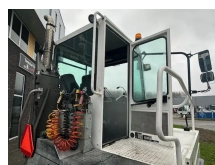

Terberg YT 222 4 x 2

Algemene kenmerken

Merk	Terberg
Model	YT 222
Subcategorie	Terminal trekker
Kentekenplaat	T16fvp
Bouwjaar	2018
Datum eerste registratie	30-06-2018
operatingHours	13828
Kleur	white
Conditie	Gebruikt
Algemene staat	Erg goed
Brandstof	Diesel
Emissieklasse	Euro 5
ceMarking	1

Eigenschappen

Ledig gewicht	8.740kg
Laadvermogen	27.000kg
Max. gewicht	38.000kg
Lengte	560cm
Breedte	255cm
Serienummer	XLWYT222XJ1813124
Cilinder inhoud	7.700cc

Terberg YT 222 4 x 2

Omschrijving

Terminal Truck / Terminal Trucks / Terminaltruck / Terminaltrucks / Terminal Trekker / Terminal Trekkers / Terminaltrekker / Terminaltrekkers Terberg YT222 4 x 2 Bouwjaar 2018 met 13.828 uur op de klok, LAGE URENSTAND, Motor VOLVO TAD870-VE-T4f Serienr: 7008471724 / Versnellingsbak Allison 3000-TC419 Nieuwe VA - Keur, Formulier R35 voor rijden op de openbare weg, technisch 100% in orde, Garantie bespreekbaar. Accessoires: Cabine met verwarming, verlichting, Zwaailicht, Stalenspatborden / DEZE TERMINAL TRUCK IS TE HUUR ? nederlands kenteken is in aanvraag