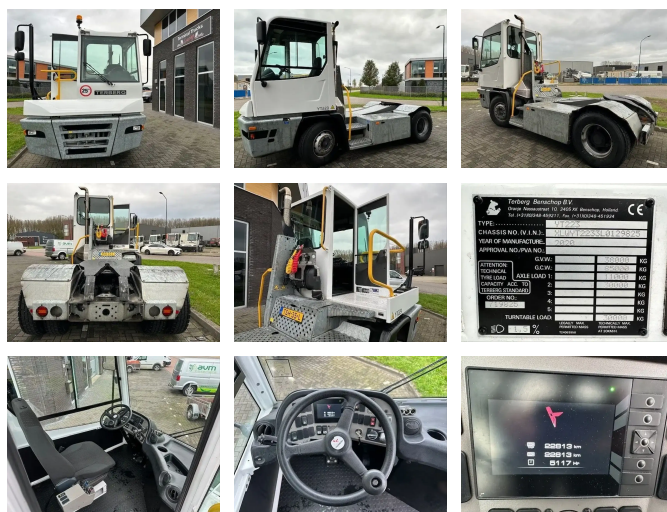

Terberg YT 223 YT223 4 x 2

Allgemeine Merkmale

| | |
|-------------------------|-----------------|
| Marke | Terberg |
| Model | YT 223 |
| Unterkategorie | Terminaltraktor |
| Nummernschild | TSH35L |
| Baujahr | 2020 |
| Datum der Erstzulassung | 11-11-2020 |
| operatingHours | 5117 |
| Farbe | white |
| Zustand | Gebraucht |
| Allgemeinzustand | Sehr gut |
| Kraftstoff | Diesel |
| Emissionsklasse | Euro 6 |
| ceMarking | 1 |

Eigenschaften

| | |
|----------------|-------------------|
| Leergewicht | 8.540kg |
| Tragfähigkeit | 30.000kg |
| Max. Gewicht | 38.000kg |
| Seriennummer | XLWYT2233L0129825 |
| Zylinderinhalt | 6.700cc |