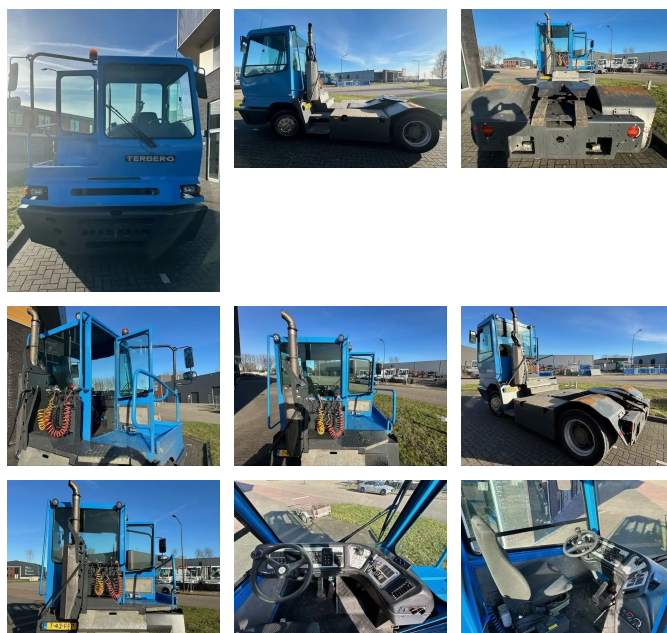

Terberg YT 222 4 x 2

Allgemeine Merkmale

Marke	Terberg
Model	YT 222
Unterkategorie	Terminaltraktor
Nummernschild	T43FFP
Baujahr	2018
Datum der Erstzulassung	17-04-2018
operatingHours	22607
Farbe	blue
Zustand	Gebraucht
Kraftstoff	Diesel
Emissionsklasse	Euro 5
ceMarking	1

Eigenschaften

Leergewicht	8.600kg
Tragfähigkeit	30.000kg
Max. Gewicht	38.000kg
Länge	564cm
Breite	247cm
Seriennummer	XLWYT2227J9492600
Zylinderinhalt	7.700cc

Terberg YT 222 4 x 2

Zubehör